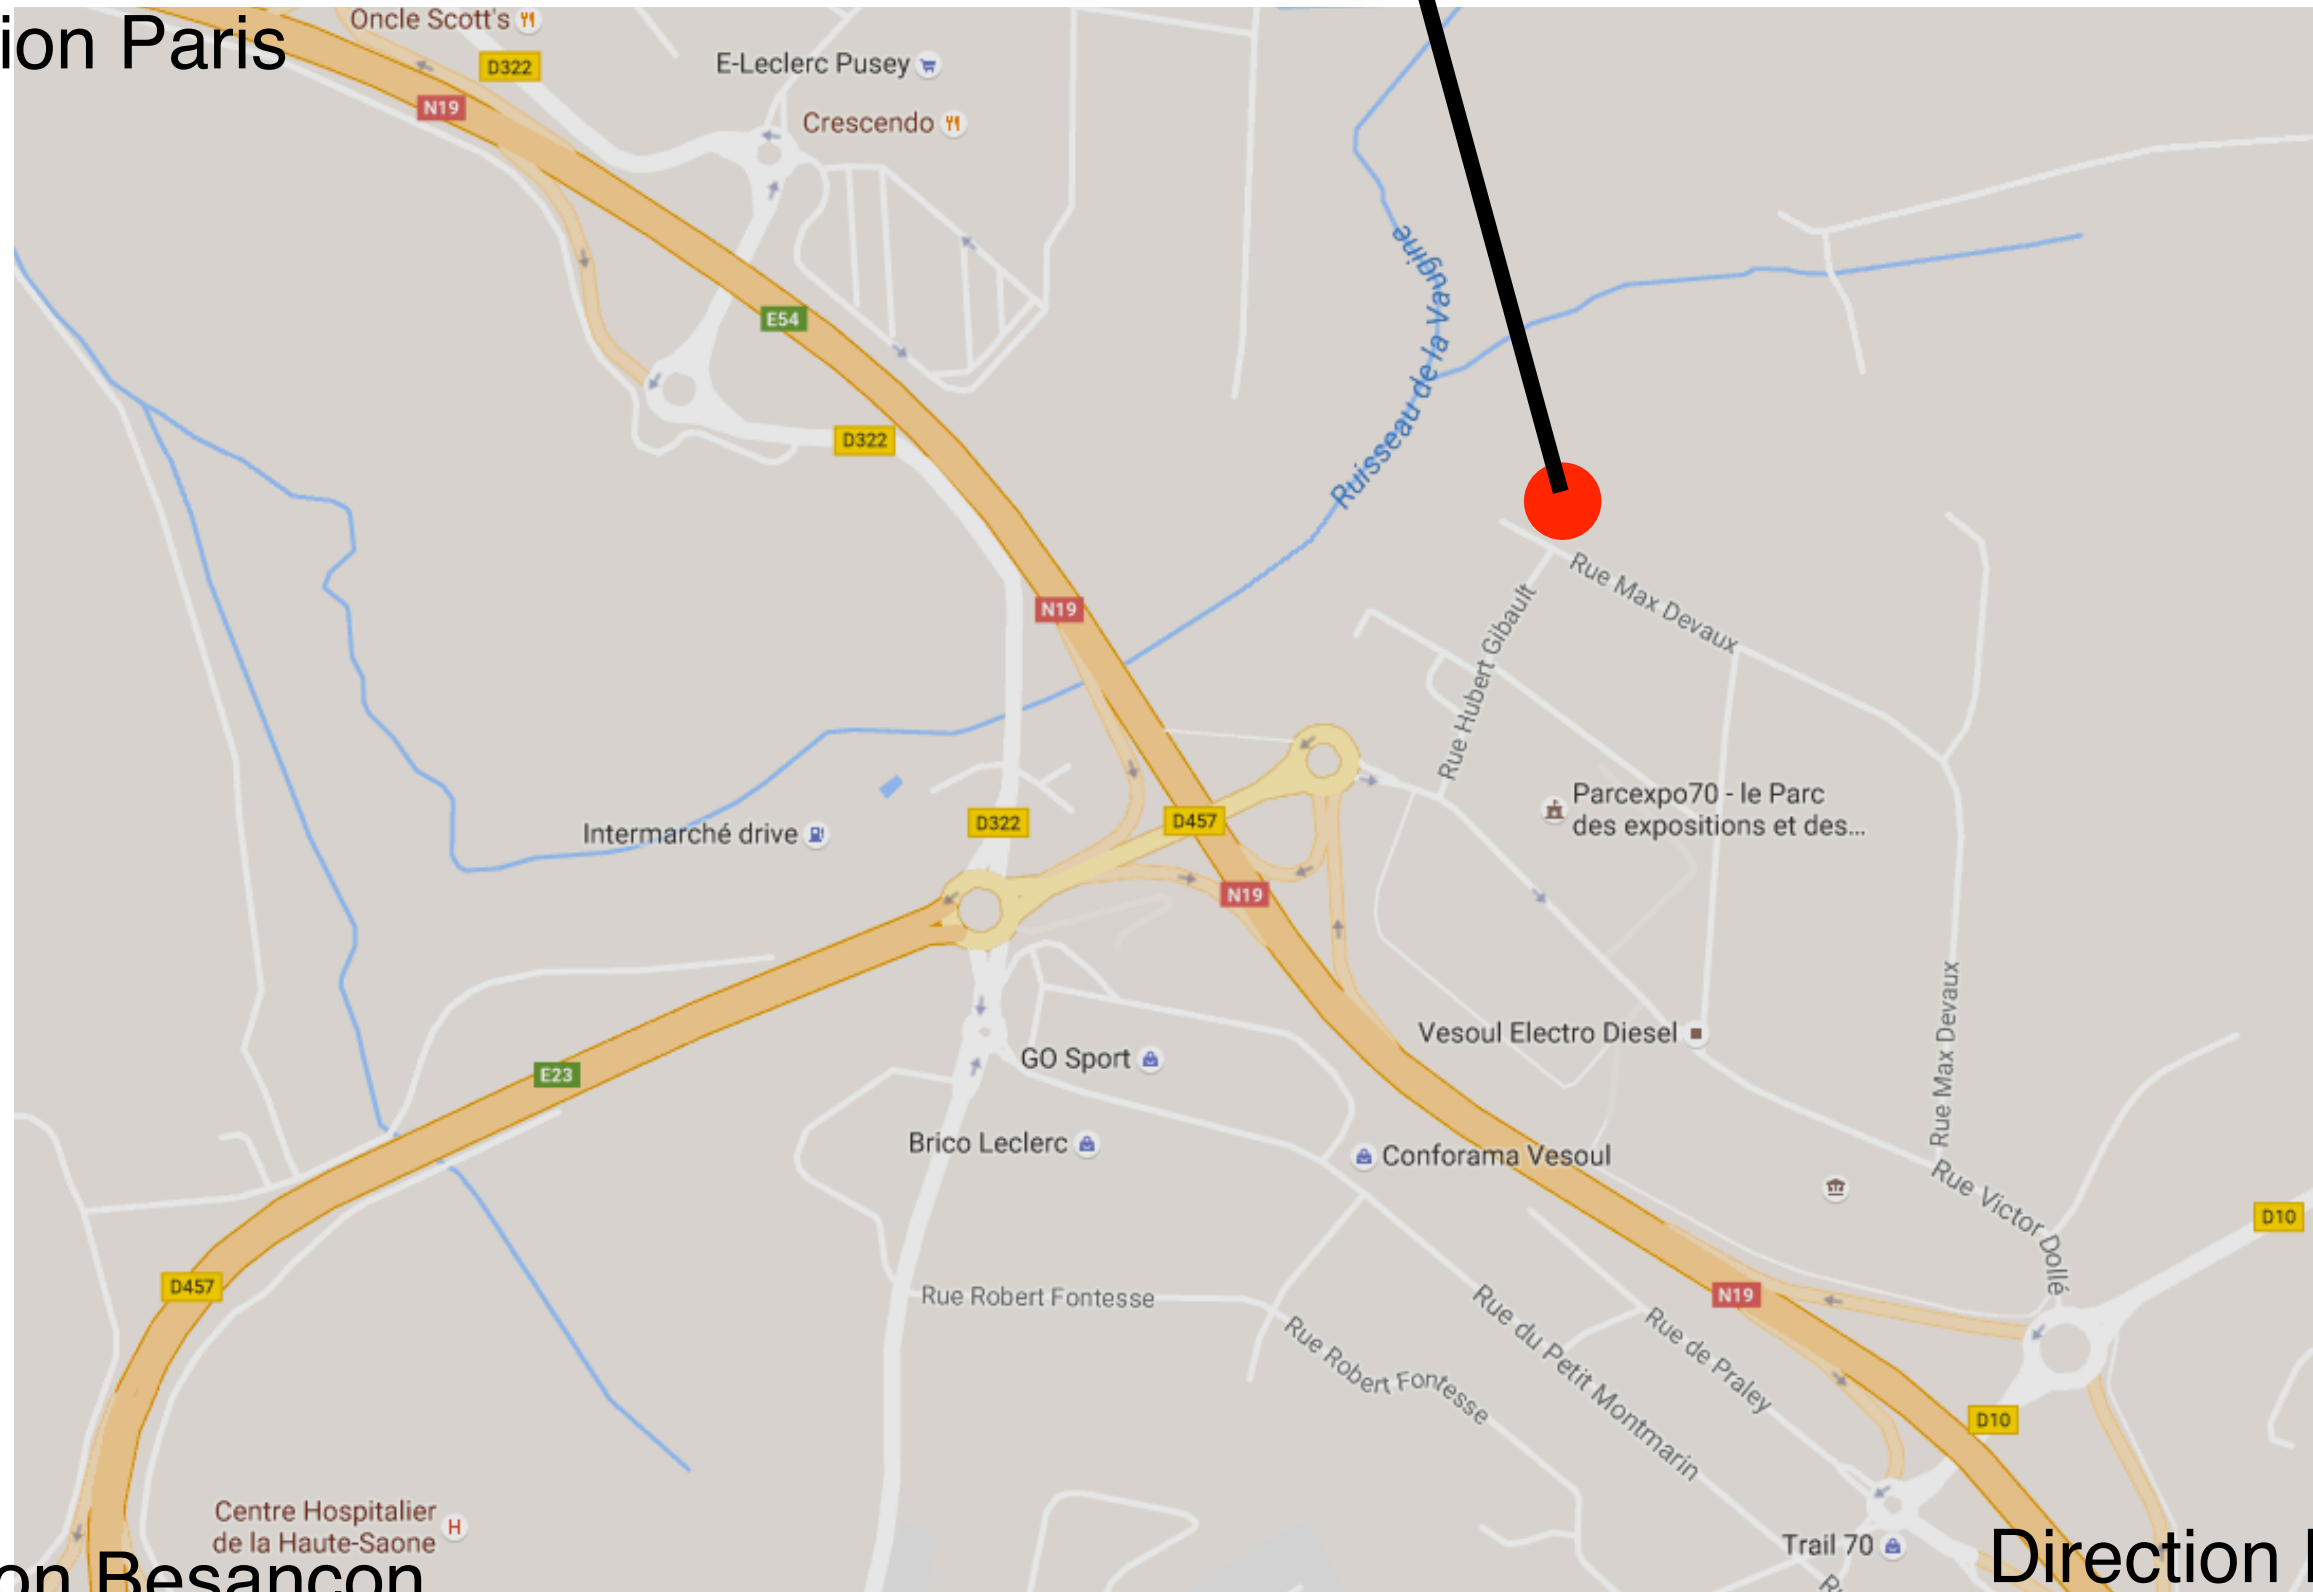

MAISON DE L'ÉCONOMIE ET DU TOURISME
PARC D'ACTIVITES TECHNOLOGIA
1 RUE MAX DEVAUX A VESOUL (☎ 03 84 96 97 77)

Direction Paris

Direction Besançon

Direction Lure/Belfort